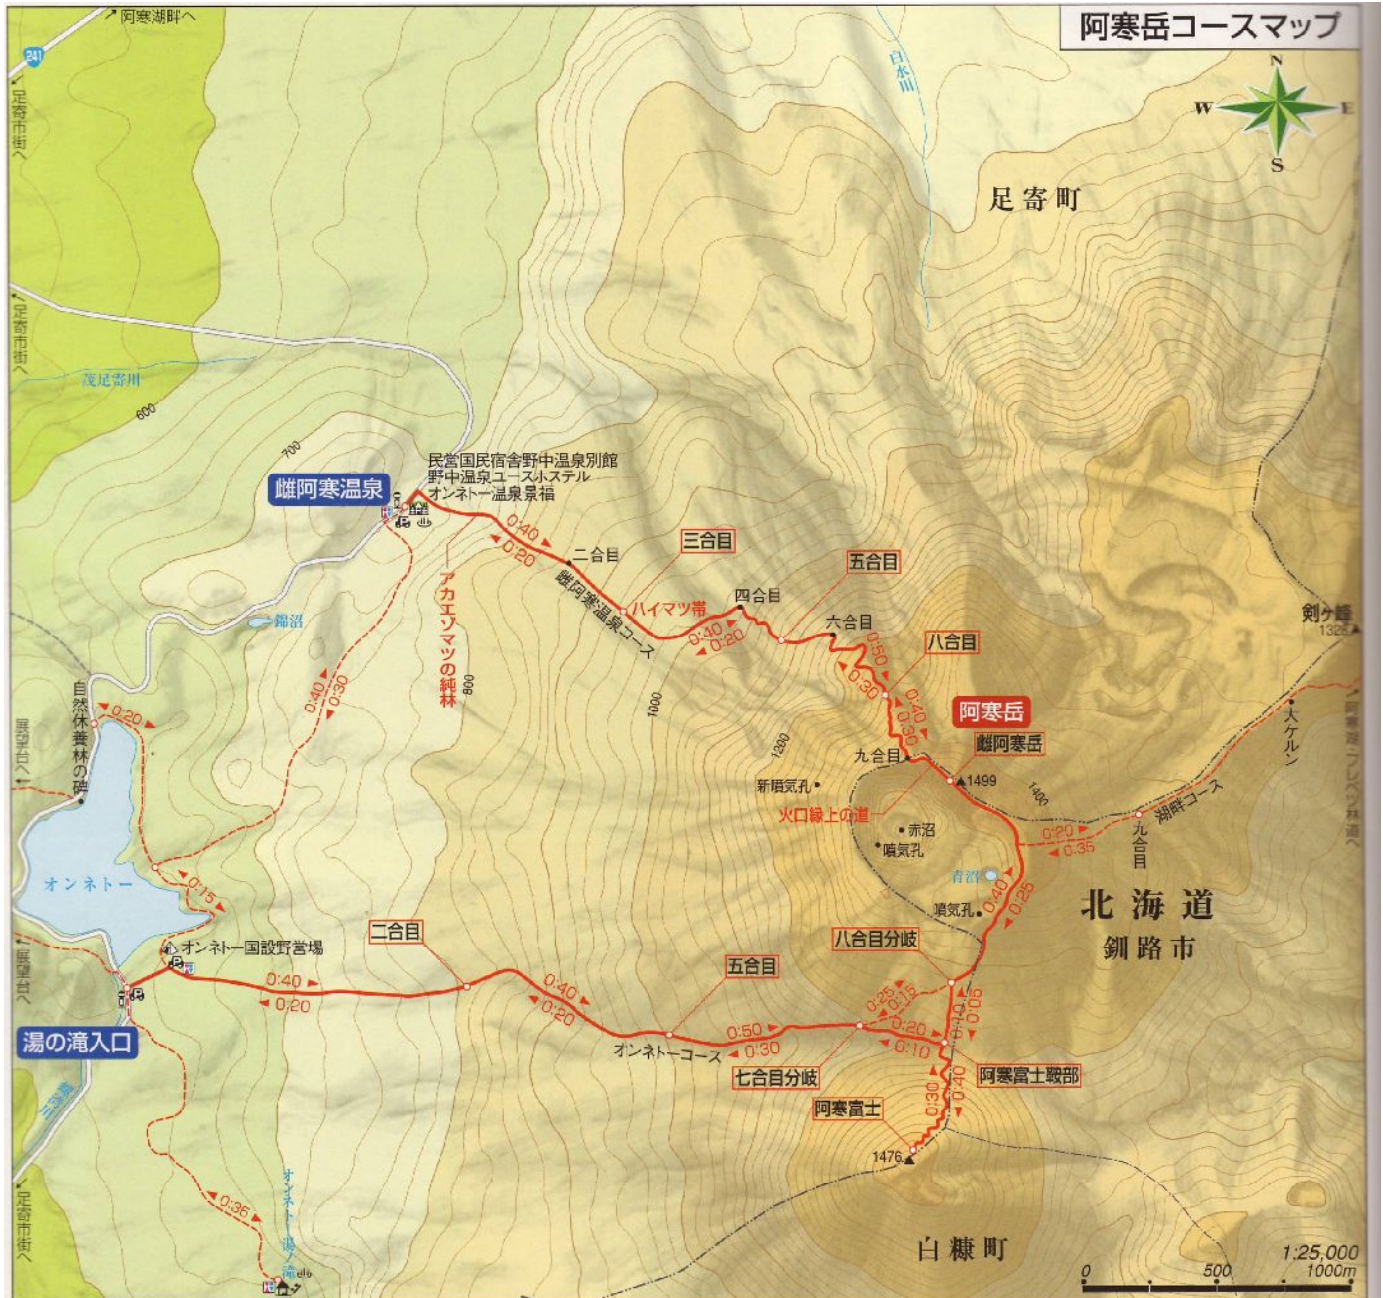

■カムイヌプリコースマップ

阿寒岳コースマップ

♣ 休憩所 🏕 キャンプ指定地 🏠 宿泊施設 🚌 バス停 🚗 駐車場 ♨ 温泉 🚻 トイレ

阿寒岳

右ノハイマツ帯を抜けて五合目付近に行く。眼下には、水面を青く光らせるオンネトーが見える【9月】 写真 梅沢 俊

羅臼岳コースマップ

山小屋(営業小屋)
 キャンプ指定地
 宿泊施設
 バス停
 駐車場
 水場
 温泉
 トイレ

斜里岳コースマップ

山小屋(営業小屋) 駐車場 水場 トイレ