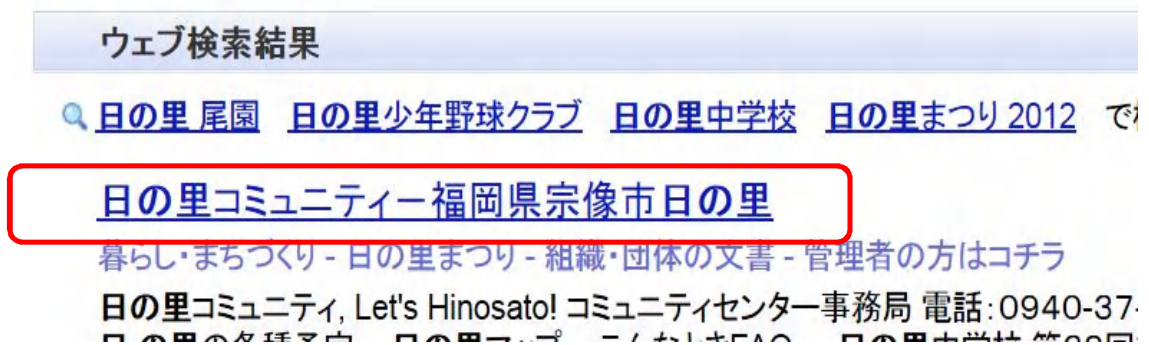

## 日の里ホームページの検索方法

広報部会

以下、日の里ホームページの検索の手順です。

1. ヤフーやグーグルなどから「日の里」で検索する。

2. 検索結果から、「日の里コミュニティ...」を探して、クリックする。

3. 日の里コミュニティのホームページが表示される。

日の里ホームページ [www.hinosato.jp](http://www.hinosato.jp)