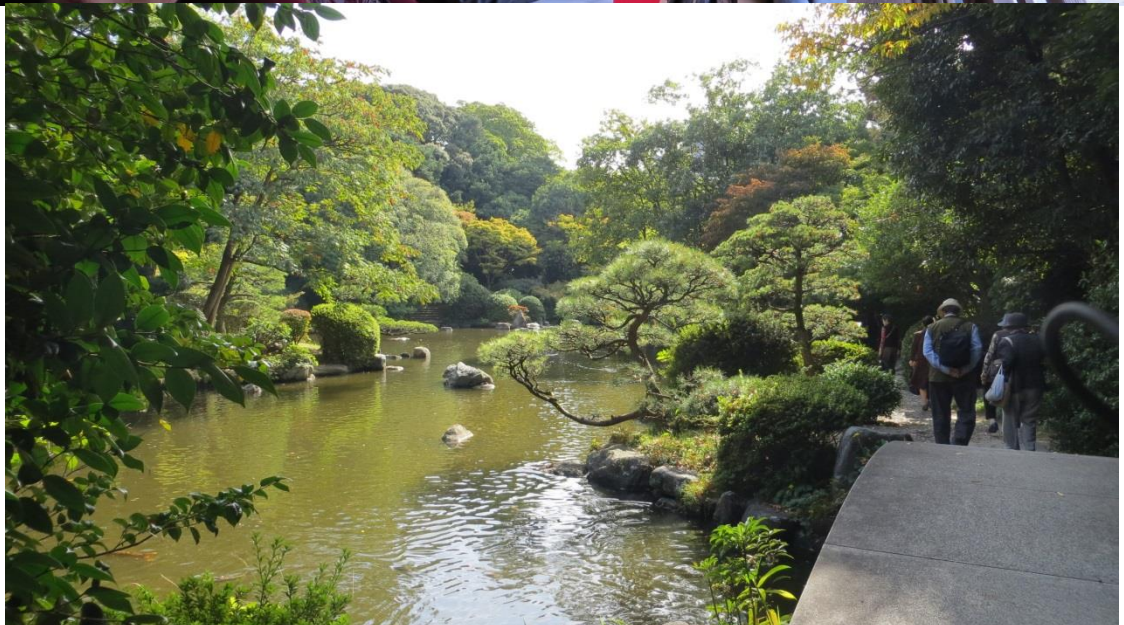

福岡市動物園

友泉亭

友泉亭

木の花ガルテン