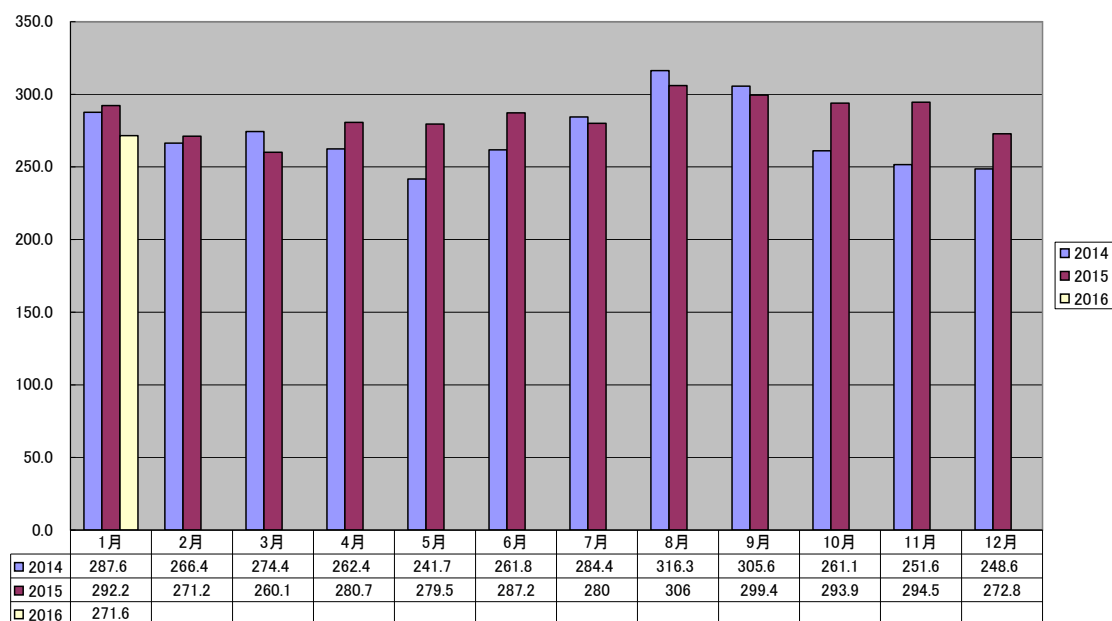

日の里ホームページ協力員会議レジュメ(2016/01/29)

議題

1. 広報部会全体会議(12/1)の報告

Facebookページ実験11月22日に再発足

2. HP アクセス状況について

平成 26 年度年間アクセス件数 (1355857 - 1256806 = 99051) 1 日平均 271.3 件
1 月 1 日現在 1435038 件 1 月 26 日現在 1442006 件 (12 月 1 日現在 1426584 件)

平均アクセス数/日

・1月分は1月26日現在の30日移動平均の値

3. 町内会回覧板中メニューの活用状況について 転載された回覧板の数(1・26現在)

・6丁目が6月から転載を始めた。7丁目が4月以降転載を中断

4. 活用されていないメニュー項目の状況

＞ HOME ＞ 組織・団体の文書 ＞ 各種団体の文書 ＞ 青少年指導員会、ほか
10月号民児協の記事を転載。11月以降変化無し。

5. Facebook ページの実験