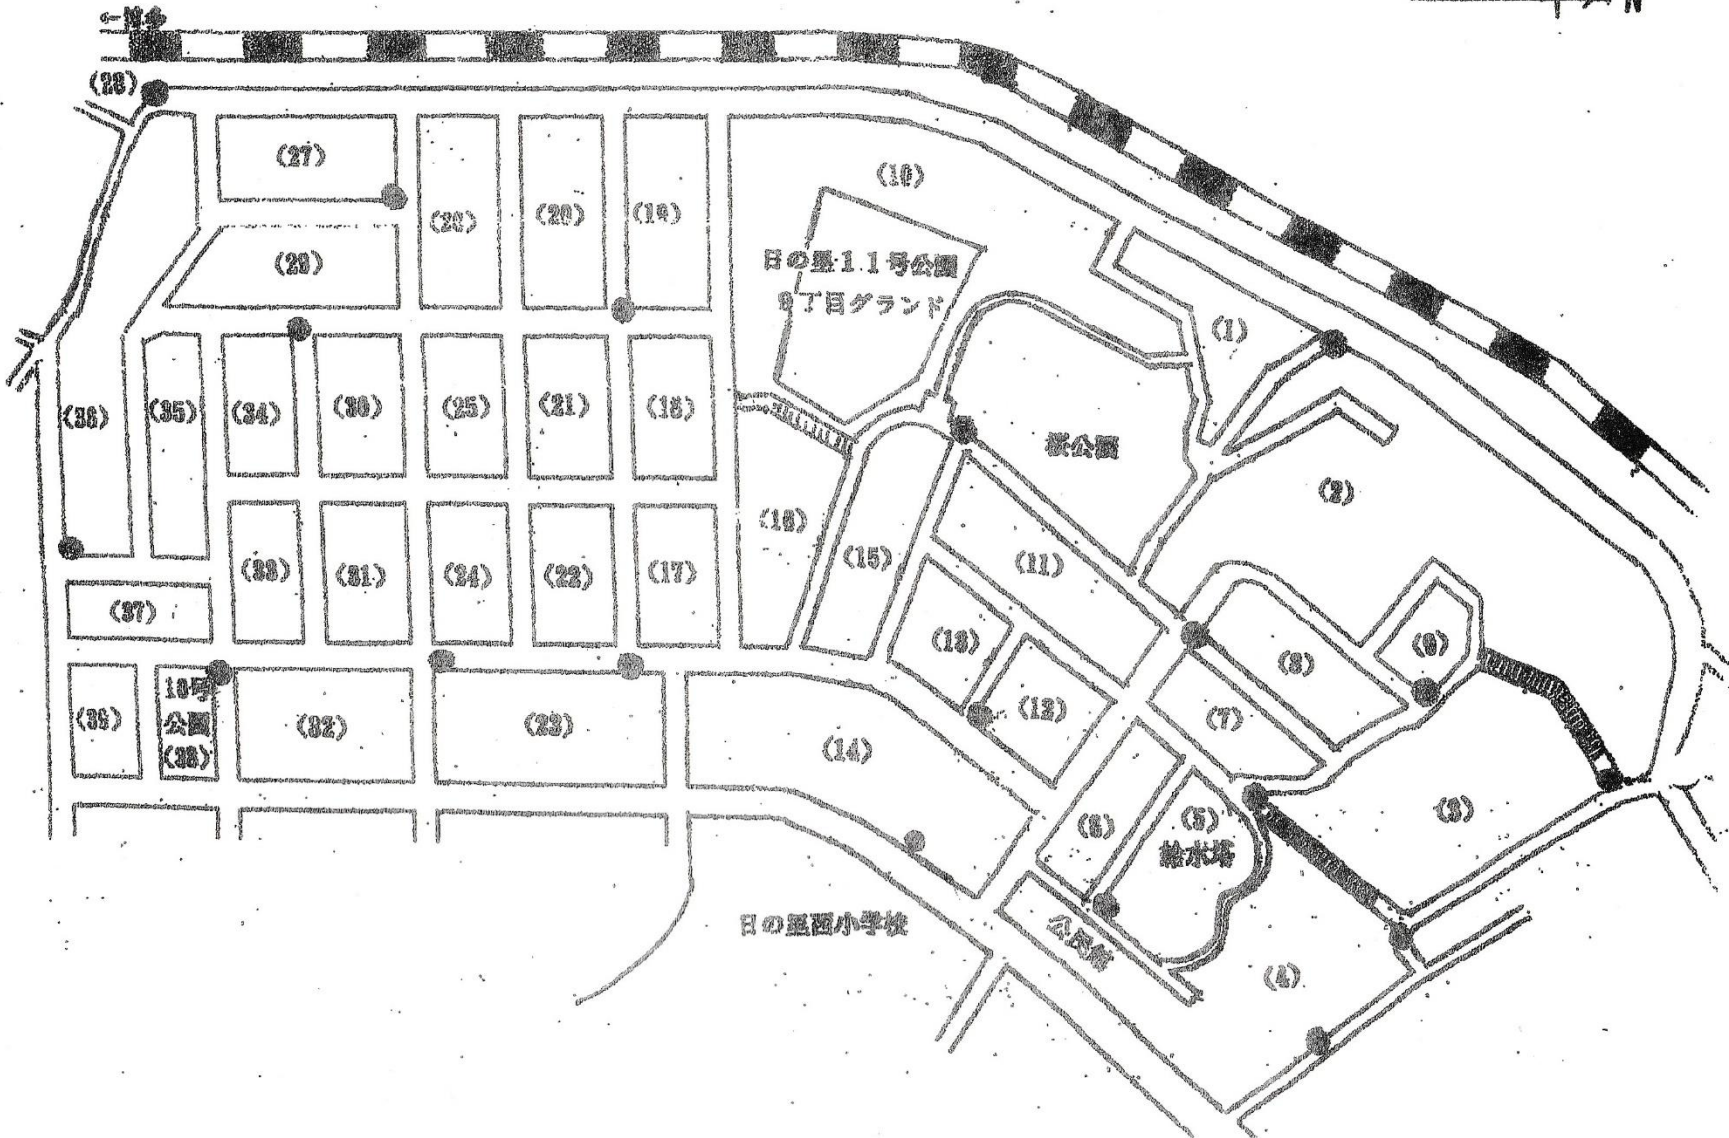

日の里9丁目一斉清掃ごみ集積場所

●印の場所 19カ所
 ()数字は番地

+
 丁目
 町市
 県
 全国
 世界
 -

地図の種類や
 検索履歴を表示します。
 地図

- ゴミ集荷所
 その他のゴミ集荷所
 23 24 31 32番地の角
 30 34 29番地の交差点角
 27 29 26番地の交差点角
 36 37番地の大通り角
 36番地の角(線路付近)

桜公園内と周辺部の担当場所

側溝の位置①から⑨の担当箇所

- 24組 グランド北側駐車場と①の側溝
- 12組 桜公園内道路上部と両側側溝
- 9組 桜公園内道路下部と両側側溝
- 18組 ②③側溝と⑨の側溝部分、①の下から③までのゴミ拾い
- 15組 ④⑤側溝と⑨の側溝部分、③の下から⑤までのゴミ拾い
- 14組 ⑥側溝と⑨の側溝部分、⑤の下から⑦までのゴミ拾い
- 13組 ⑦⑧の側溝と⑨の側溝部分の残りの部分と大型集水溝