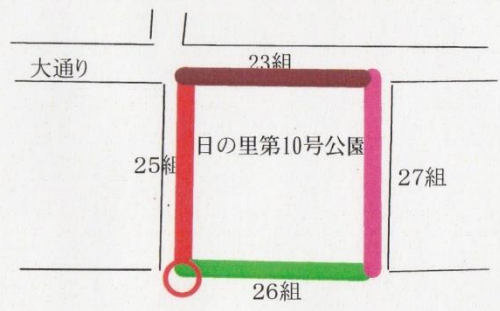

日の里9丁目一斉清掃ごみ集積場所

●印の場所 19カ所
 ()数字は番地

+
 丁目
 町市
 県
 全国
 世界
 -

地図の種類や
 検索履歴を表示します。
 地図

- ゴミ集荷所
 その他のゴミ集荷所
 23 24 31 32番地の角
 30 34 29番地の交差点角
 27 29 26番地の交差点角
 36 37番地の大通り角
 36番地の角(線路付近)

桜公園内と周辺部の担当場所

側溝の位置①から⑨の担当箇所

- 24組 グランド北側駐車場と①の側溝
- 12組 桜公園内道路上部と両側側溝
- 9組 桜公園内道路下部と両側側溝
- 18組 ②③側溝と⑨の側溝部分、①の下から③までのゴミ拾い
- 15組 ④⑤側溝と⑨の側溝部分、③の下から⑤までのゴミ拾い
- 14組 ⑥側溝と⑨の側溝部分、⑤の下から⑦までのゴミ拾い
- 13組 ⑦⑧の側溝と⑨の側溝部分の残りの部分と大型集水溝