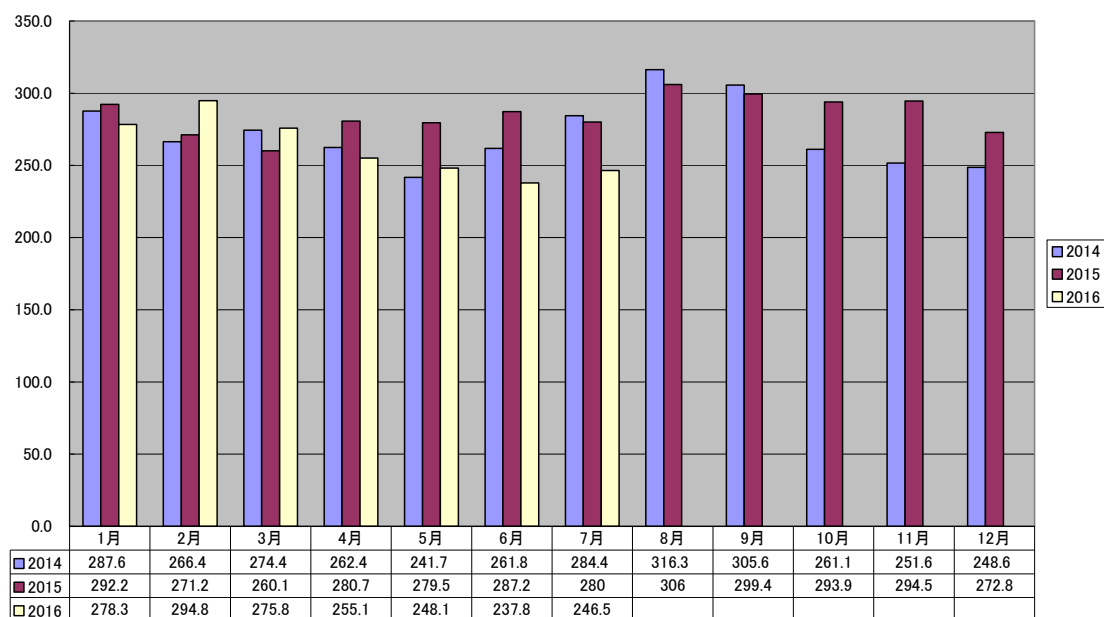

日の里ホームページ関係資料(2016/08/02)

1. HP アクセス状況について

平成 26 年度年間アクセス件数 (1355857-1256806=99051) 1 日平均 271.3 件
 平成 27 年度年間アクセス件数 (1460761-1355857=104904) 1 日平均 286.6 件
 6/1 現在 : 1476073 件、7/1 現在 : 1483206 件、8/1 現在 : 1490831 件

平均アクセス数/日

2. 町内会回覧板中メニューの活用状況について

	14	15												16							
月	計	1	2	3	4	5	6	7	8	9	10	11	12	1	2	3	4	5	6	7	合計
9丁目	15	0	3	1	3	0	2	2	4	1	2	3	0	1	0	0	4	3	2	1	47
7丁目	15	1	0	4	0	0	0	0	0	0	0	0	0	0	0	0	0	0	0	0	20
6丁目	0						2	1	0	1	1	1	0	0	0	0	1	0	0	2	9
2丁目	10	2	0	0	1	4	0	1	3	1	2	0	2	0	1	0	1	2	1	0	31