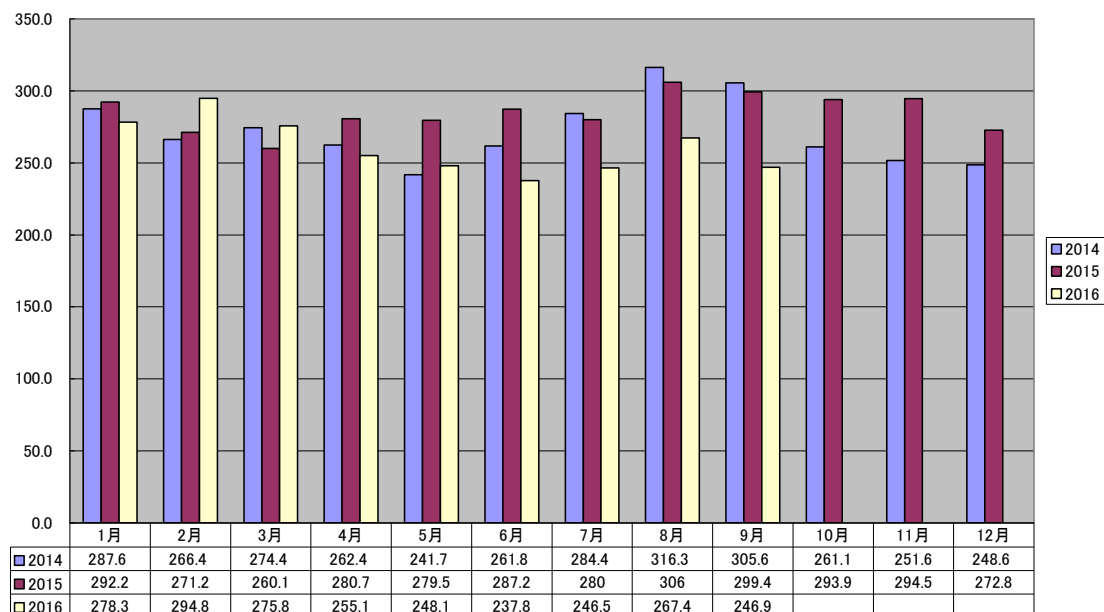

日の里ホームページ関係資料(2016/10/04)

1. HP アクセス状況について

平成 26 年度年間アクセス件数 (1355857-1256806=99051) 1 日平均 271.3 件

平成 27 年度年間アクセス件数 (1460761-1355857=104904) 1 日平均 286.6 件

8/1 現在 : 1490831 件、9/1 現在:1499110 件、10/1 現在 1506517 件

平成 28 年 9 月 5 日、日の里ホームページへのアクセス数 150 万回に達しました。

なお、平成 16 年 10 月 1 日日の里ホームページ開設。

平成 23 年 6 月 25 日にアクセス数 100 万回に達しました。

平均アクセス数/日

2. <中メニュー>町内会回覧板の活用状況について

年	14	15	16												
月	計	計	1	2	3	4	5	6	7	8	9	10	11	12	合計
9丁目	15	21	1	0	0	4	3	2	1	2	3				52
7丁目	15	5	0	0	0	0	0	0	0	1	0				21
6丁目	0	6	0	0	0	1	0	0	2	0	0				9
2丁目	10	16	0	1	0	1	2	1	0	1	1				33