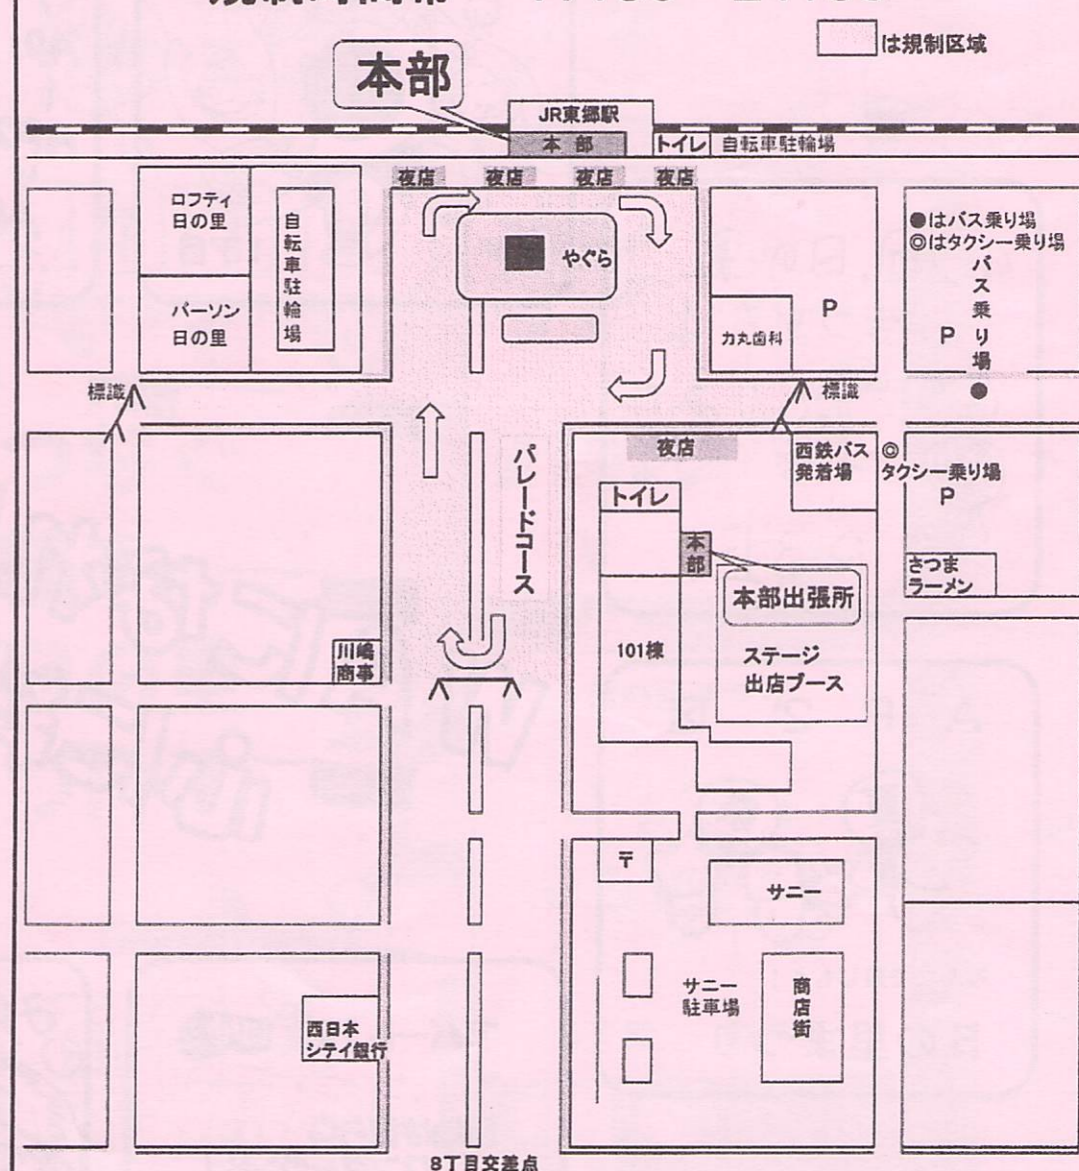

第42回 日の里まつり

まつりプログラム

※ 雨天時は日の里コミュニティセンターのホールを会場に
両日のステージ企画(13時~17時半)を開催します。
(19日は「ダンス・よさこい」終了の17:50まで。)
なお、プログラムの順番は原則として変更しません。

第42回 日の里まつり おたのしみ抽選券

(ふりがな)

氏名: _____

住所: _____

電話番号: _____

※ 8月20日(日) 15:30までに、まつり本部の受付箱に投函してください。
※ 抽選会で当選者氏名をお呼びしますが、その場にいないと失格になります。

日の里まつり8月19日(土)・20日(日) 交通規制のお知らせ

規制時間帯 17:30-21:30

※ 駅前駐車場は「やぐら設置」のため、
18日から21日の午前中まで使えません。

8月19日(土)

12:50	開会式・来賓紹介・ファンファーレ
13:05	宗中・宗高吹奏楽部「ステージコンサート」
13:35	園児アワー ①博多のびっこ幼稚園 ②日の里西保育園 ③日の里幼稚園 ④野ばら幼稚園 ⑤日の里東保育園
14:25	小学生アワー(日の里西・東小学校) 「ステージパフォーマンス」
15:15	ラムネ早飲み大会
15:50	紙ひこうき大会 ステージ周辺:風船アートの
16:30	じゃんけん大会 「ピエロのPさん隊」来ます
17:00	日の中吹奏楽部「ステージコンサート」
17:30	町内参加チーム集合 (大通り) 児童劇団トルキッツ「スーパーうらしま太郎☆祭」 ありさわバレエ白鳥団「ダンス・よさこい」
17:50	全町内参加企画「ピンポン玉運び」
18:20	町内・チーム自由参加パレード開始
18:50	パレード終了
19:30	許斐流太鼓
20:00	総踊り「子ども踊り隊・やぐら太鼓隊」出演
21:00	一日目終了